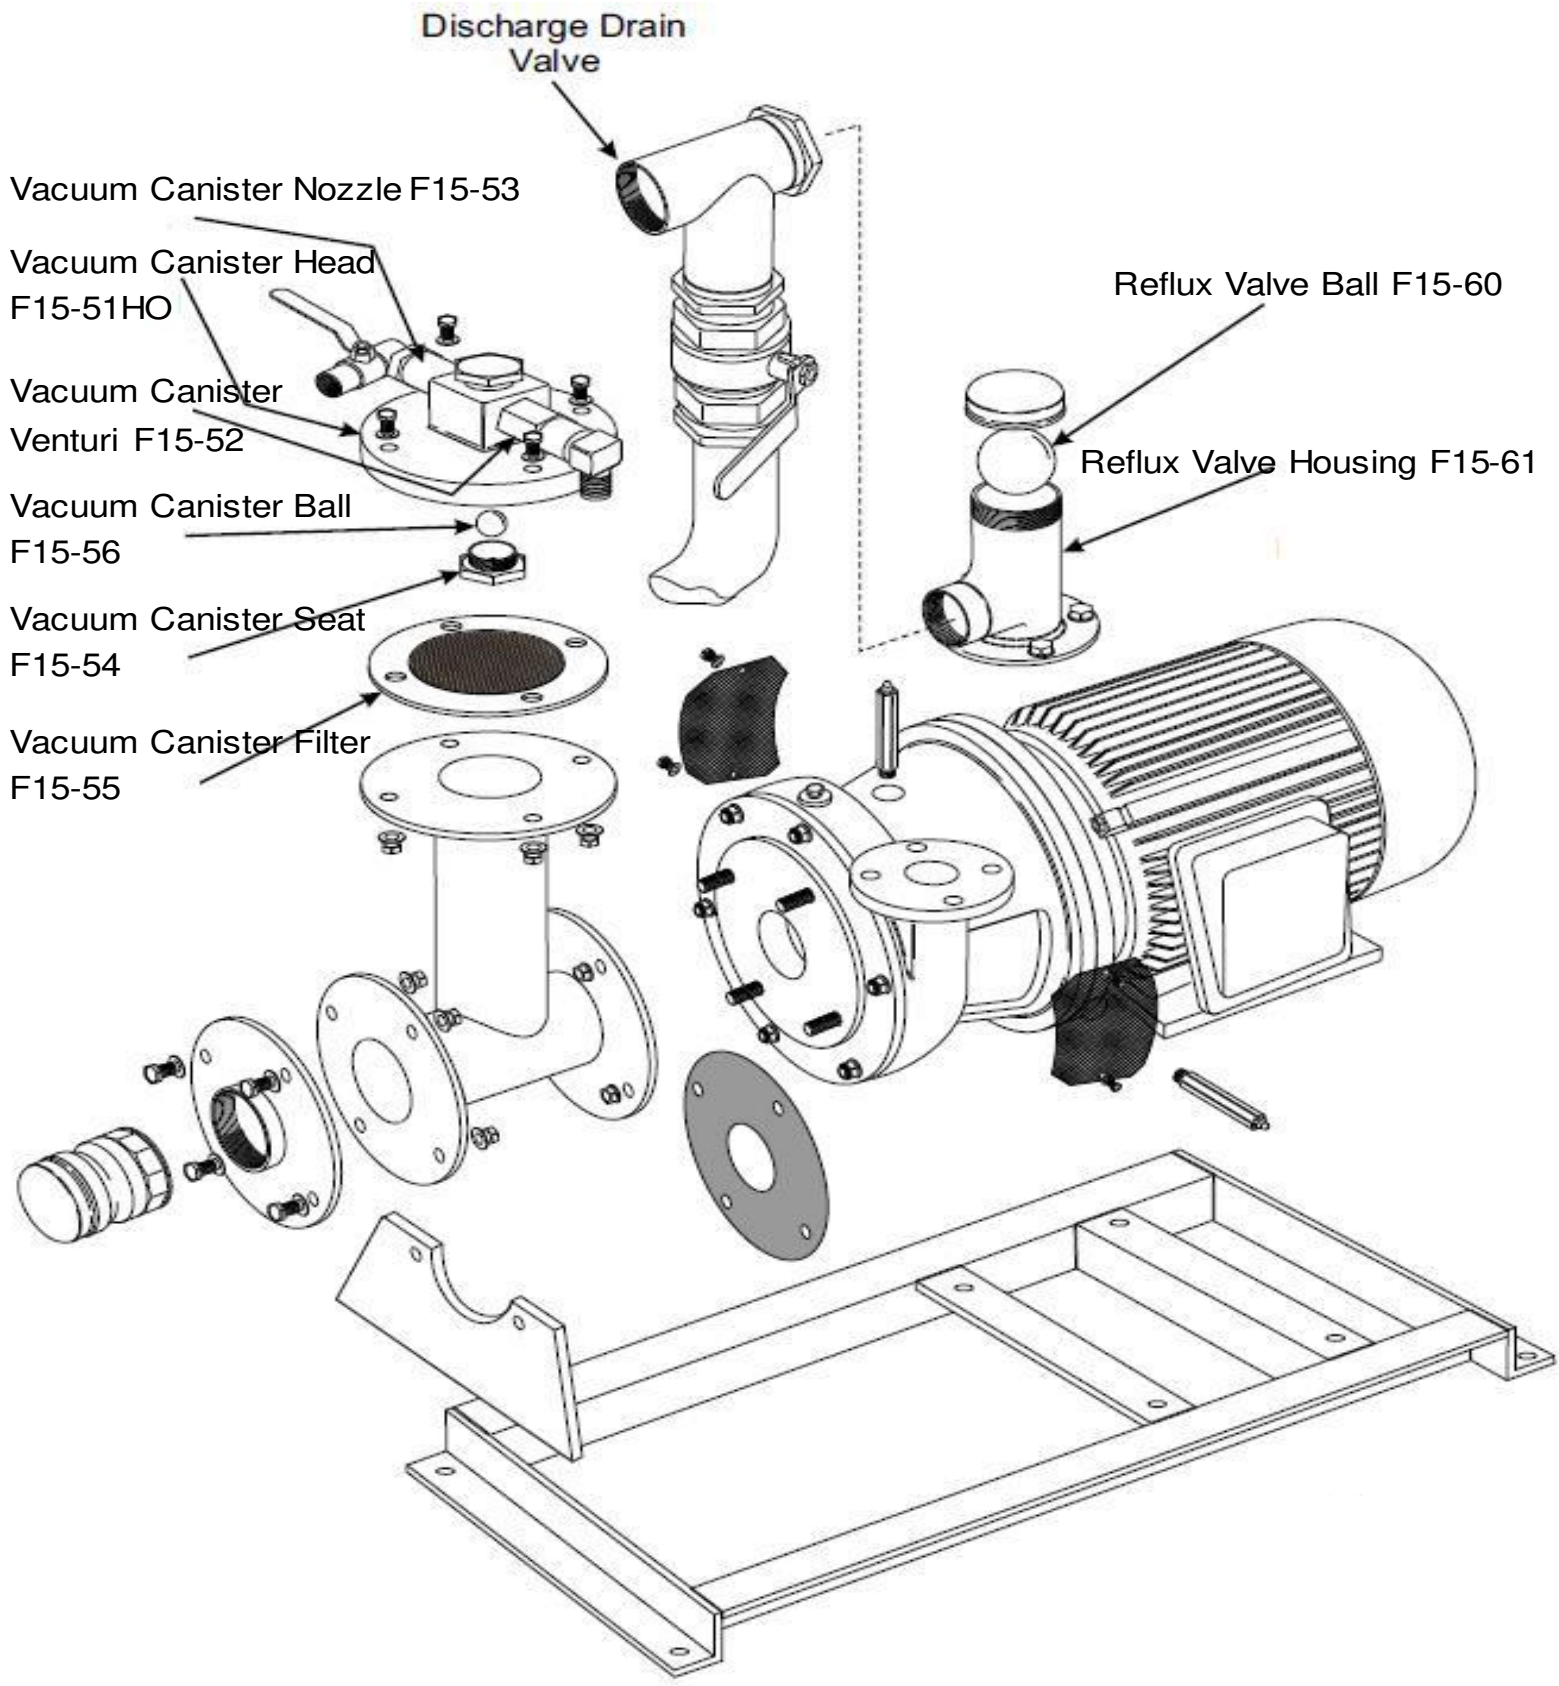

# **Pump**

**PRESTIGE UNIVERSAL MINING PUMPS**

**LET US SERVICE YOUR WET END**

[www.prestigepumps.com.au](http://www.prestigepumps.com.au)

**FREE CALL: 1300 4 PUMPS (78677)**